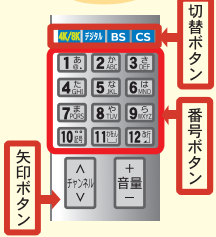

利用料にはNHKの受信料は含まれておりません。別にNHK放送受信契約の必要があります。

スカパー! プラットホーム配信だから お好みをいつからでも!

★スカパー! 受信には Btas契約が必要です。

スカパー! 家で楽しめるプラン
TV3台まで
11ジャンル50ch見放題!
3,960円/月(税込)

＝お得なパックをお好きな期間で楽しめます。＝

テレビ5 48chから5chを選択 1,980円/月(税込)	人気スポーツをまとめて スカイA GAORA J SPORTS 1・2・3・4 2,970円/月(税込)	テレビ10
プロ野球の試合中継を楽しもう! スカイA スポーツライブ+2 J SPORTS 1・2・3 他 4,054円/月(税込)	欧州&国内サッカーを放送! スカイA ブンデスリーガ ルヴァンカップ 天皇杯 2,480円/月(税込)	映画&スポーツ プレミア7 KTV 801

—お問い合わせはお気軽に—

株式会社 **メディアリンク**

TEL 0834-61-0055

E-mail:medialink@m-netbb.com

〒746-0082 周南市大字下上 1043 番地の 1